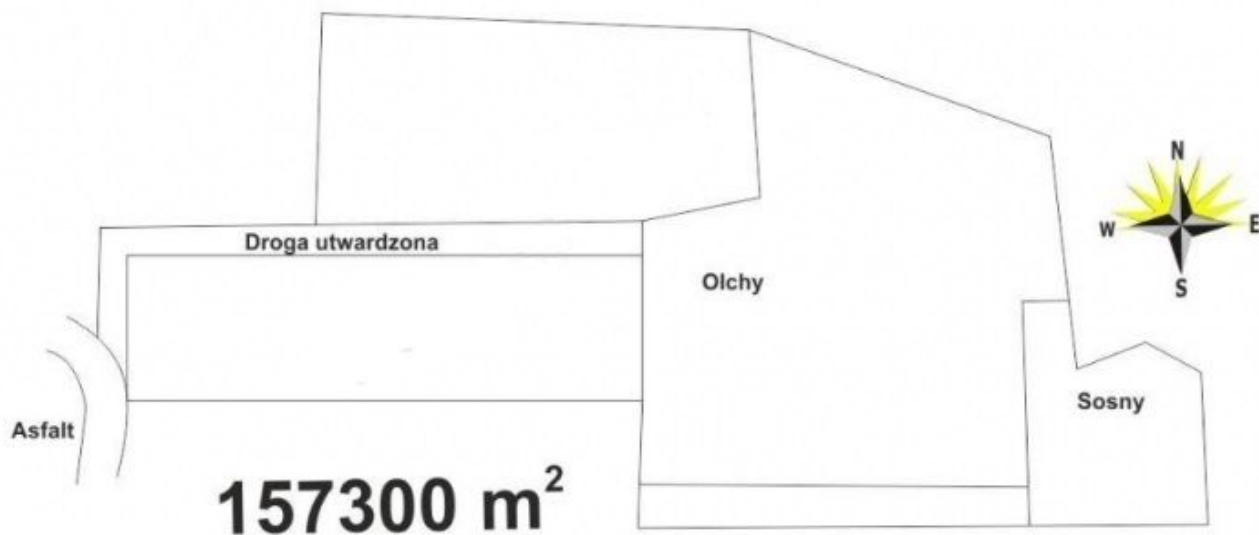

Zobacz galerię online:

KLIKNIJ
LUB
ZESKANUJ

Zobacz na interaktywnej mapie:

KLIKNIJ
LUB
ZESKANUJ