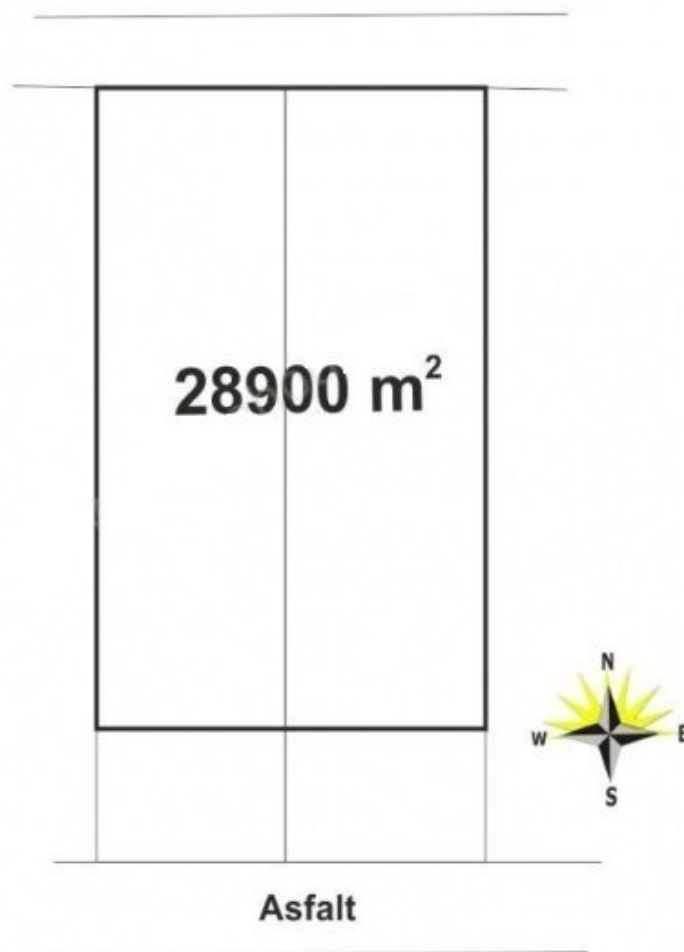

Zobacz galerię online:

KLIKNIJ
LUB
ZESKANUJ

Zobacz na interaktywnej mapie:

KLIKNIJ
LUB
ZESKANUJ