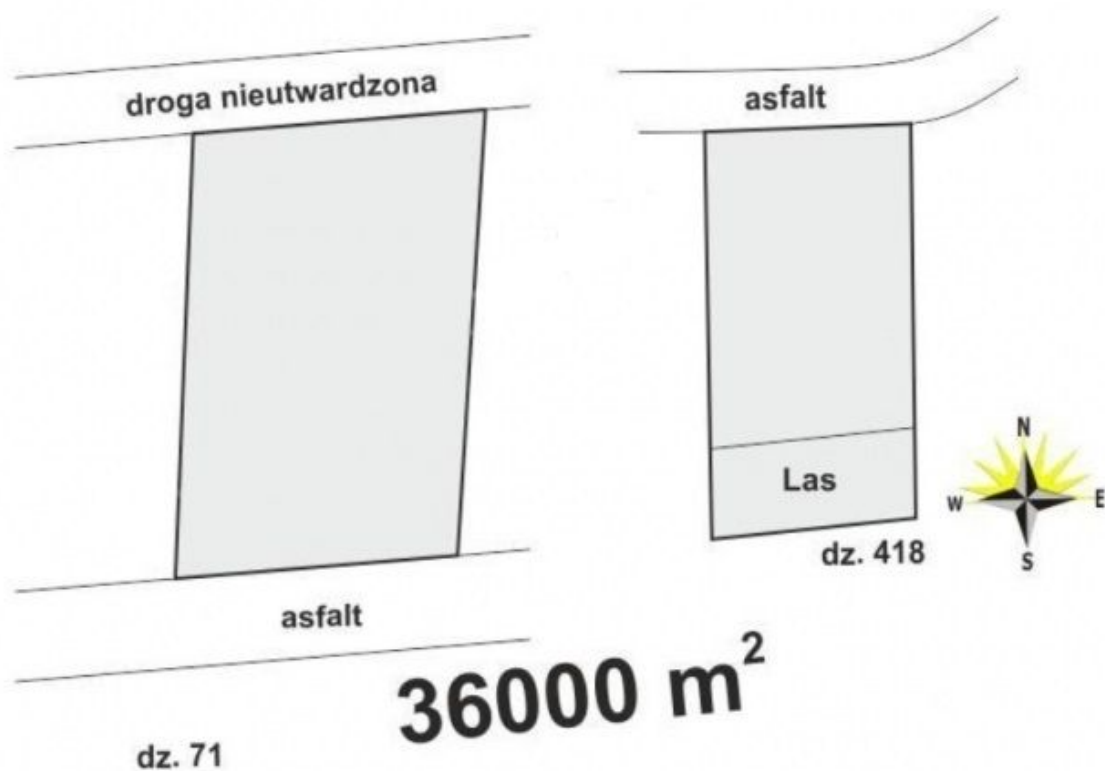

Zobacz galerię online:

KLIKNIJ
LUB
ZESKANUJ

Zobacz na interaktywnej mapie:

KLIKNIJ
LUB
ZESKANUJ